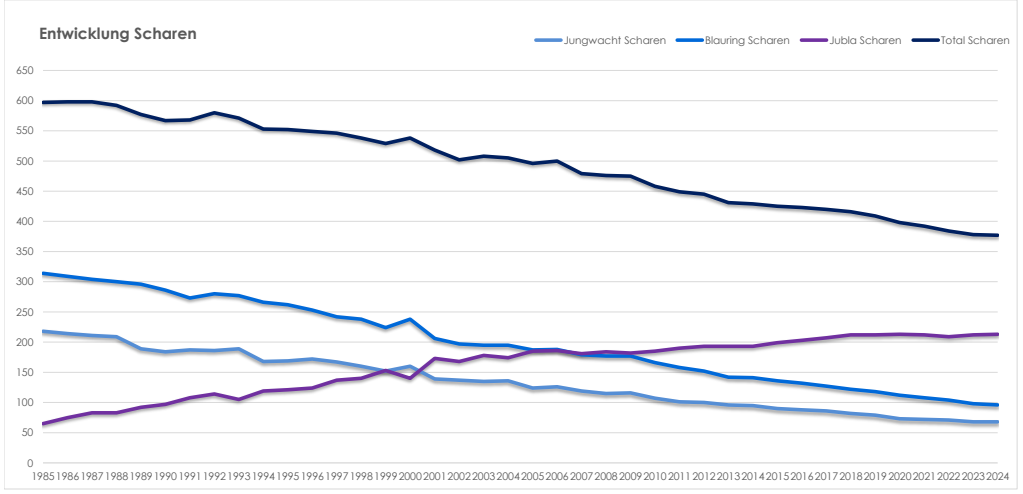

Mitgliederstatistik Jungwacht Blauring 1985 – 2024

	1985	1986	1987	1988	1989	1990	1991	1992	1993	1994	1995	1996	1997	1998	1999	2000	2001	2002	2003	2004	2005	2006	2007	2008	2009	2010	2011	2012	2013	2014	2015	2016	2017	2018	2019	2020	2021	2022	2023	2024	
Jungwacht Scharen	218	214	211	209	189	184	187	184	189	168	169	172	167	160	152	140	139	137	135	134	124	126	119	115	116	107	101	100	96	95	90	88	86	82	79	72	71	68	68		
Blauring Scharen	314	309	304	300	294	284	273	280	277	266	262	253	242	238	224	238	206	197	195	195	187	188	179	177	177	166	158	152	142	141	136	132	127	122	118	112	108	104	98	94	
Jubla Scharen	45	75	83	83	92	97	108	114	105	119	121	124	137	140	153	140	173	168	178	174	185	184	184	182	182	185	190	193	193	199	203	207	212	212	213	209	212	213			
Total Scharen	597	598	598	592	577	567	568	580	571	553	552	549	544	538	529	538	518	502	508	505	494	500	479	474	475	458	449	445	431	429	425	423	420	416	409	398	392	384	378	377	
Jungen	11'766	11'609	10'912	8'988	10'737	11'338	11'901	11'407	11'793	12'237	11'781	11'355	11'019	11'542	10'541	11'542	10'479	10'010	9'425	9'774	9'865	9'671	9'384	9'048	8'834	8'698	8'303	8'089	7'701	7'983	8'023	8'078	8'432	8'547	8'805	8'989	9'232	9'250	9'074	9'043	
Mädchen	17'705	17'450	16'394	14'022	14'352	14'738	14'680	17'731	17'228	17'183	17'448	14'981	17'132	14'301	15'491	14'301	15'002	14'193	14'384	14'588	14'620	14'422	14'030	13'943	13'740	13'104	12'710	12'390	12'223	12'262	12'508	12'817	12'772	12'859	13'063	13'063	12'918	13'199	13'145	13'124	
Leitende	6'760	6'684	6'614	6'494	6'570	6'760	7'029	7'180	7'154	7'484	7'421	7'536	7'619	7'592	7'670	7'592	7'373	7'121	7'424	7'814	8'143	8'075	7'869	8'019	7'959	7'856	7'724	7'809	8'472	8'634	8'753	8'955	9'106	9'347	9'495	9'589	9'871	9'788	9'802	9'839	
Aktive im Verband	0	0	0	0	0	0	0	0	0	0	0	0	0	0	0	0	0	0	0	0	0	0	0	0	0	0	0	0	0	0	0	0	0	0	0	0	0	0	0	0	0
Total Mitglieder	36'231	35'743	33'920	31'504	33'659	34'836	35'610	36'318	36'175	36'904	36'650	35'872	35'770	35'435	33'702	35'435	32'854	31'324	31'435	32'178	32'628	32'168	31'283	31'010	30'555	29'658	28'737	28'288	28'396	28'879	29'284	29'850	30'310	31'539	32'177	32'519	32'834	33'120	32'736	32'848	
Differenz Mitglieder		-1.37%	-5.37%	-7.67%	6.40%	3.38%	2.17%	1.95%	-0.40%	1.98%	-0.69%	-2.17%	-0.29%	-0.95%	-5.14%	4.89%	-7.84%	-4.88%	0.35%	2.31%	1.38%	-1.43%	-2.83%	-0.88%	-1.49%	-3.02%	-3.20%	-1.59%	0.38%	1.67%	1.38%	1.90%	1.52%	3.90%	1.98%	1.05%	0.94%	0.86%	-1.17%	0.34%	
Differenz Scharen		-0.17%	0.00%	-1.01%	-2.60%	-1.76%	0.18%	2.07%	-1.58%	-3.25%	-0.18%	-0.53%	-0.55%	-1.49%	-1.70%	1.67%	-3.86%	-3.19%	1.16%	-0.59%	-1.81%	0.80%	-4.38%	-0.63%	-0.21%	-3.71%	-2.00%	-0.90%	-3.25%	-0.47%	-0.94%	-0.47%	-0.71%	-0.96%	-1.71%	-2.76%	-1.53%	-2.08%	-1.59%	-0.27%	