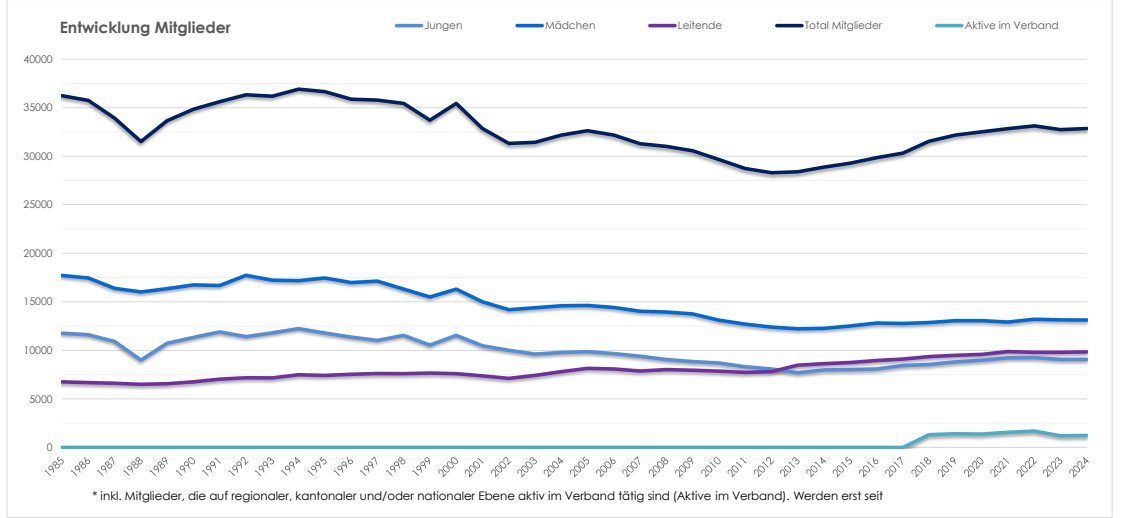

Mitgliederstatistik Jungwacht Blauring 1985 – 2024

	1985	1986	1987	1988	1989	1990	1991	1992	1993	1994	1995	1996	1997	1998	1999	2000	2001	2002	2003	2004	2005	2006	2007	2008	2009	2010	2011	2012	2013	2014	2015	2016	2017	2018	2019	2020	2021	2022	2023	2024	
Jungwacht Scharen	218	214	211	209	189	184	187	184	189	168	169	172	167	160	152	140	139	137	135	134	124	126	119	115	116	107	101	100	96	95	90	88	86	82	79	72	71	68	68		
Blauring Scharen	314	309	304	300	294	284	273	280	277	266	262	253	242	238	224	238	206	197	195	195	187	188	179	177	177	166	158	152	142	141	136	132	127	122	118	112	108	104	98	94	
Jubla Scharen	45	75	83	83	92	97	108	114	105	119	121	124	137	140	153	140	173	168	178	174	185	184	184	182	182	185	190	193	193	199	203	207	212	212	213	209	212	213			
Total Scharen	597	598	598	592	577	567	568	580	571	553	552	549	544	538	529	538	518	502	508	505	494	500	479	474	475	458	449	445	431	429	425	423	420	416	409	398	392	384	378	377	
Jungen	11'766	11'609	10'912	8'988	10'737	11'338	11'901	11'407	11'793	12'237	11'781	11'355	11'019	11'542	10'541	11'542	10'479	10'010	9'425	9'774	9'865	9'671	9'384	9'048	8'834	8'698	8'303	8'089	7'701	7'983	8'023	8'078	8'432	8'547	8'805	8'989	9'232	9'250	9'074	9'043	
Mädchen	17'705	17'450	16'394	14'022	14'352	14'738	14'680	17'731	17'228	17'183	17'448	14'981	17'132	14'301	15'491	14'301	15'002	14'193	14'384	14'588	14'620	14'422	14'030	13'943	13'740	13'104	12'710	12'390	12'223	12'262	12'508	12'817	12'772	12'859	13'063	13'063	12'918	13'199	13'145	13'124	
Leitende	6'760	6'684	6'614	6'494	6'570	6'760	7'029	7'180	7'154	7'484	7'421	7'536	7'619	7'592	7'670	7'592	7'373	7'121	7'424	7'814	8'143	8'075	7'869	8'019	7'959	7'856	7'724	7'809	8'472	8'634	8'753	8'955	9'106	9'347	9'495	9'589	9'871	9'788	9'802	9'839	
Aktive im Verband	0	0	0	0	0	0	0	0	0	0	0	0	0	0	0	0	0	0	0	0	0	0	0	0	0	0	0	0	0	0	0	0	0	0	0	0	0	0	0	0	0
Total Mitglieder	36'231	35'743	33'920	31'504	33'659	34'836	35'610	36'318	36'175	36'904	36'650	35'872	35'770	35'435	33'702	35'435	32'854	31'324	31'435	32'178	32'628	32'168	31'283	31'010	30'555	29'658	28'737	28'288	28'396	28'879	29'284	29'850	30'310	31'539	32'177	32'519	32'834	33'120	32'736	32'848	
Differenz Mitglieder		-1.37%	-5.37%	-7.67%	6.40%	3.38%	2.17%	1.95%	-0.40%	1.98%	-0.69%	-2.17%	-0.29%	-0.95%	-5.14%	4.89%	-7.84%	-4.88%	0.35%	2.31%	1.38%	-1.43%	-2.83%	-0.88%	-1.49%	-3.02%	-3.20%	-1.59%	0.38%	1.67%	1.38%	1.90%	1.52%	3.90%	1.98%	1.05%	0.94%	0.86%	-1.17%	0.34%	
Differenz Scharen		-0.17%	0.00%	-1.01%	-2.60%	-1.76%	0.18%	2.07%	-1.58%	-3.25%	-0.18%	-0.53%	-0.55%	-1.49%	-1.70%	1.67%	-3.86%	-3.19%	1.16%	-0.59%	-1.81%	0.80%	-4.38%	-0.63%	-0.21%	-3.71%	-2.00%	-0.90%	-3.25%	-0.47%	-0.94%	-0.47%	-0.71%	-0.96%	-1.71%	-2.76%	-1.53%	-2.08%	-1.59%	-0.27%	