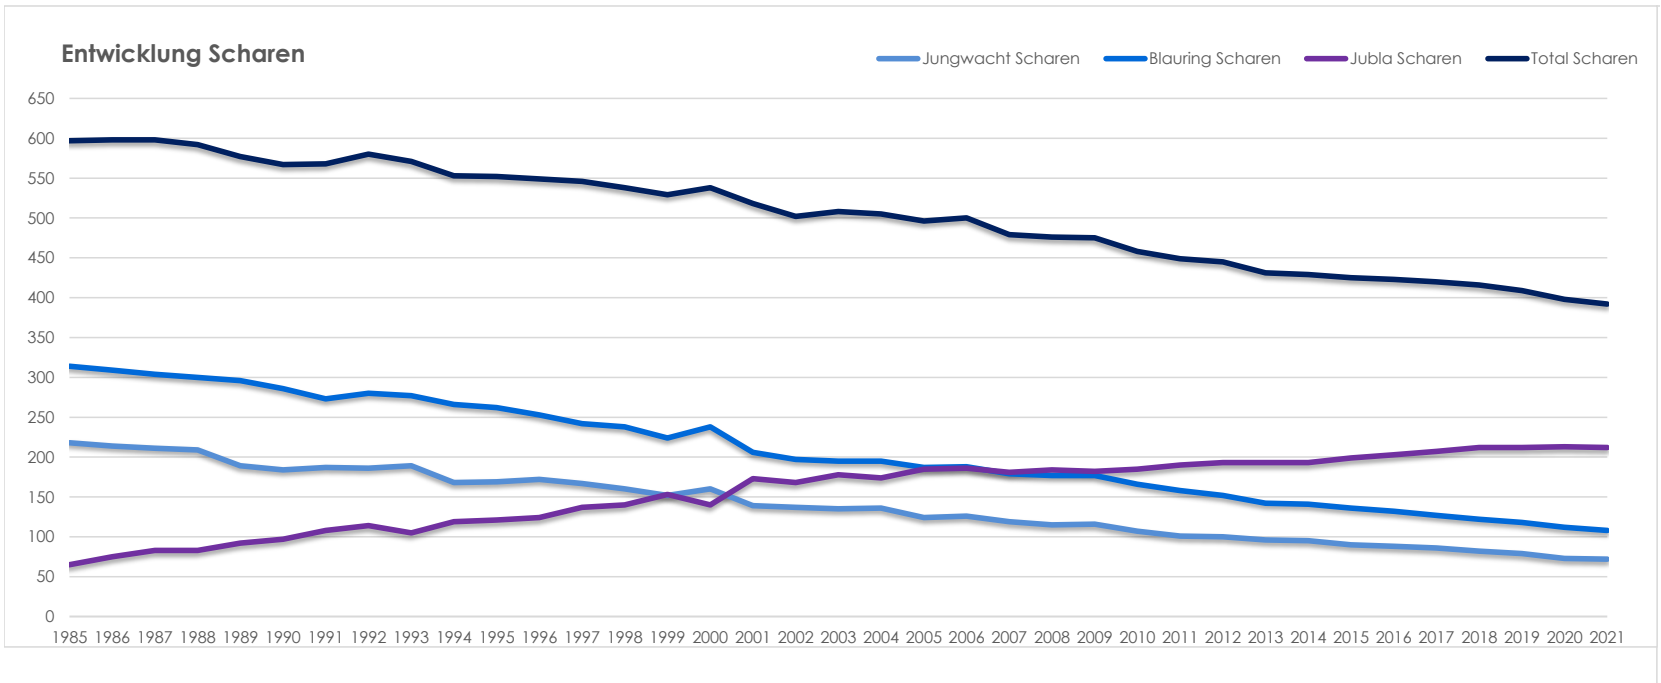

Mitgliederstatistik Jungwacht Blauring 1985 – 2021

	1985	1986	1987	1988	1989	1990	1991	1992	1993	1994	1995	1996	1997	1998	1999	2000	2001
Jungwacht Scharen	218	214	211	209	189	184	187	186	189	168	169	172	167	160	152	160	139
Blauring Scharen	314	309	304	300	296	286	273	280	277	266	262	253	242	238	224	238	206
Jubla Scharen	65	75	83	83	92	97	108	114	105	119	121	124	137	140	153	140	173
Total Scharen	597	598	598	592	577	567	568	580	571	553	552	549	546	538	529	538	518
Jungen	11'766	11'609	10'912	8'988	10'737	11'338	11'901	11'407	11'793	12'237	11'781	11'355	11'019	11'542	10'541	11'542	10'479
Mädchen	17'705	17'450	16'394	16'022	16'352	16'738	16'680	17'731	17'228	17'183	17'448	16'981	17'132	16'301	15'491	16'301	15'002
Leitende	6'760	6'684	6'614	6'494	6'570	6'760	7'029	7'180	7'154	7'484	7'421	7'536	7'619	7'592	7'670	7'592	7'373
Aktive im Verband	0	0	0	0	0	0	0	0	0	0	0	0	0	0	0	0	0
Total Mitglieder	36'231	35'743	33'920	31'504	33'659	34'836	35'610	36'318	36'175	36'904	36'650	35'872	35'770	35'435	33'702	35'435	32'854
Differenz Mitglieder		-1.37%	-5.37%	-7.67%	6.40%	3.38%	2.17%	1.95%	-0.40%	1.98%	-0.69%	-2.17%	-0.29%	-0.95%	-5.14%	4.89%	-7.86%
Differenz Scharen		0.17%	0.00%	-1.01%	-2.60%	-1.76%	0.18%	2.07%	-1.58%	-3.25%	-0.18%	-0.55%	-0.55%	-1.49%	-1.70%	1.67%	-3.86%